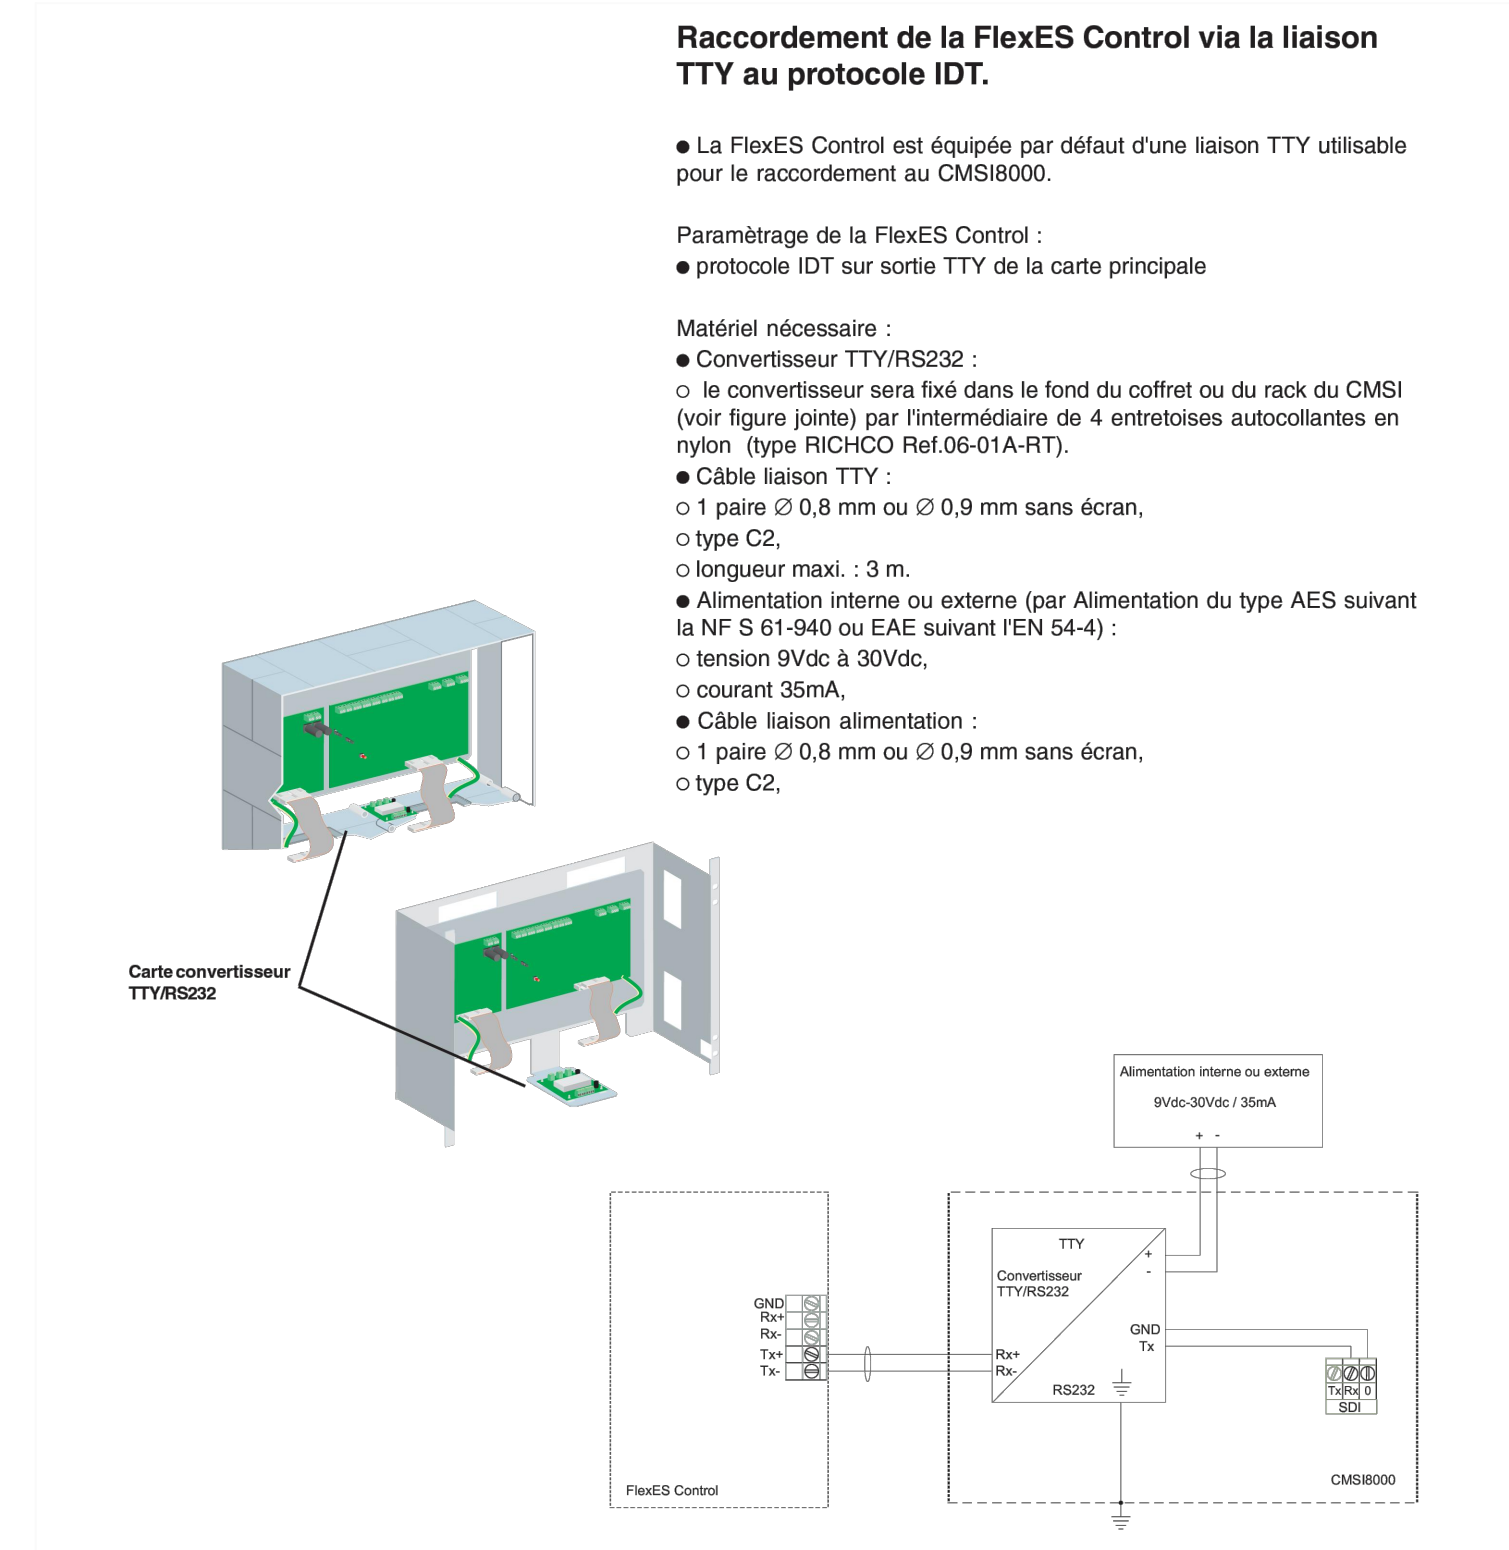

FICHE RACCORDEMENT FLEXES RACCORDEMENT BUS

S2es

REPERAGE DOCUMENT : (D-521-201) REVISION : (01/08/21)

Reproduction et diffusion interdite sans autorisation de S2ES

LEGENDE / SYSTEME DE SECURITE INCENDIE, Partie 1

Symbole	Désignation
	Détecteur Optique de fumée Adressable / Etanche
	Détecteur Optique de fumée Adressable (comble ou plénum)
	Détecteur Thermovolumétrique Adressable
	Déclencheur Manuel Adressable / Etanche
	Indicateur d'Action / Etanche
	Tableau Répétiteur d'Exploitation
	Diffuseur d'Alarme Générale Sélective
	Diffuseur Sonore d'Alarme Feu / Etanche
	Diffuseur Sonore et Lumineux
	DAS - Porte Coupe-Feu
	DAS - Porte Coupe-Feu (DAS Commun)
	DAS - Forme porte débrayable
	Ventouse Incendie - Porte coupe-feu
	DAS - Clapet Coupe-feu
	DAS - Trappe d'amenée d'air frais
	DAS - Trappe de Désenfumage
	DAS - Volet Tunnel de Désenfumage
	Commande ARRET POMPIER / REARMEMENT
	Déverrouillage Issu de Secours (câble en attente)