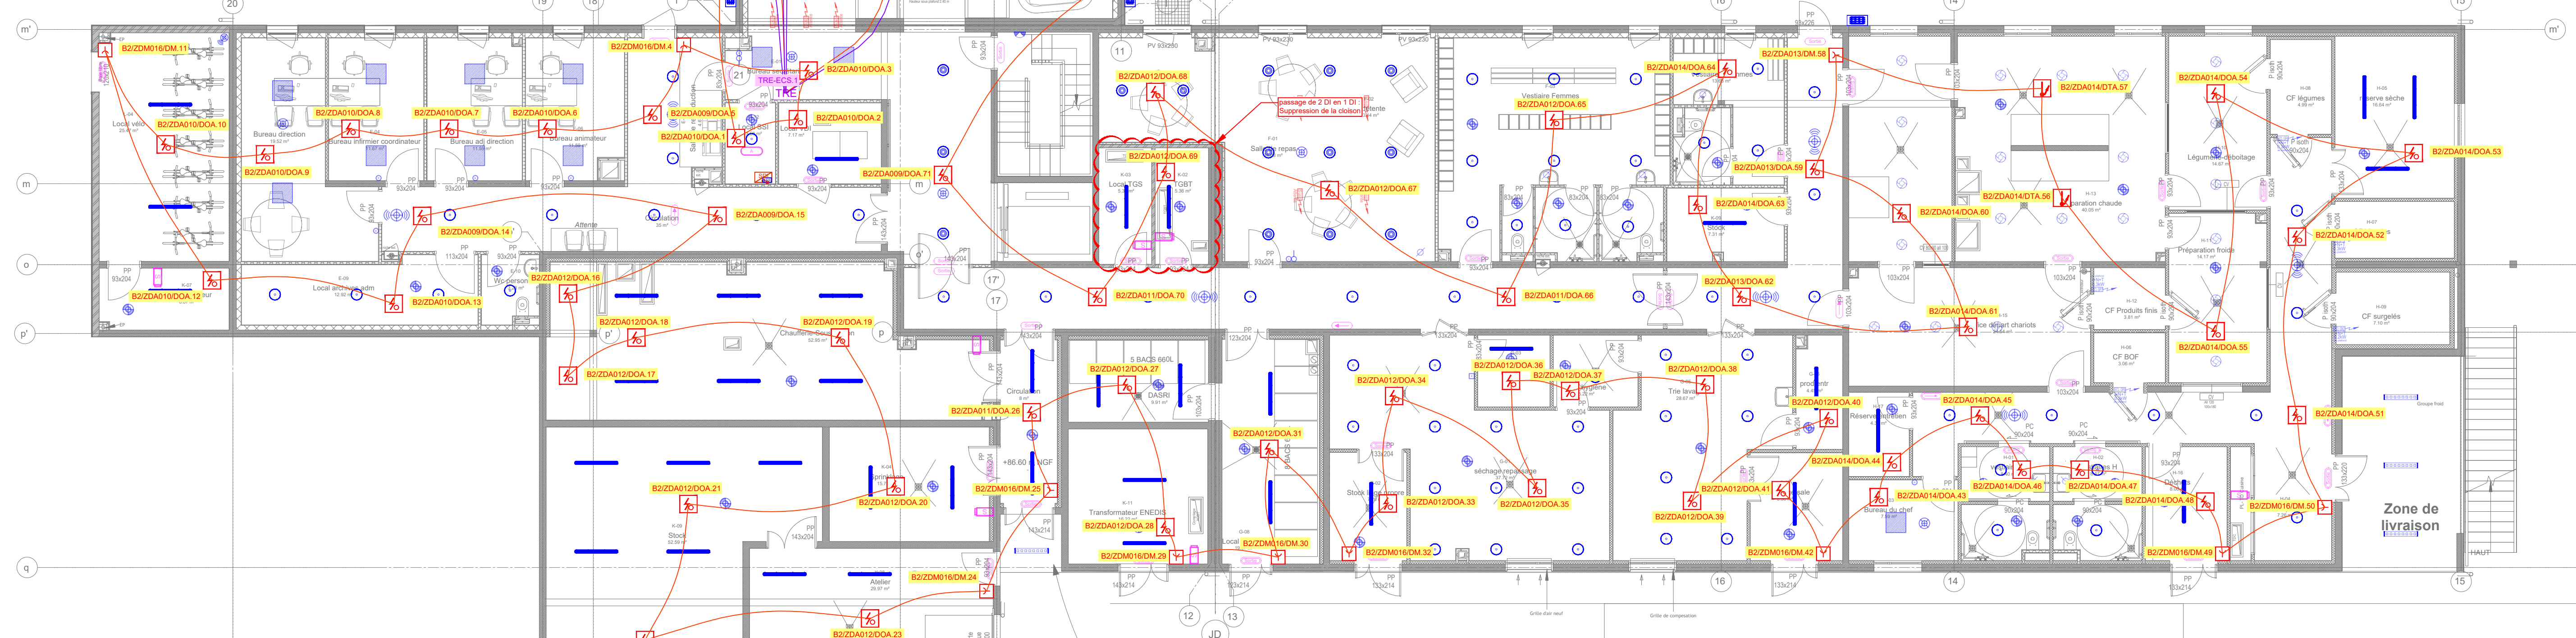

**EHPAD**  
**Entrée RDC**  
**86.56 ngf**

AES-ECS	ECS-URTE
AES-DB-TRE-ECS	CR1 (range)
SYT1 1p8/10	CR1 C1 1p8/10
AES-ECS	AES-ECS
AES-DB-TRE-ECS	AES-DB-TRE-ECS
CR1 (range)	CR1 C1 2x1.5
SYT1 1p8/10	
SB	
SB	
CR1 (range)	
CR1 1p8/10	

dépose minute

**EHPAD**  
**Entrée de service**  
**86.58 ngf**

Accès cours de service